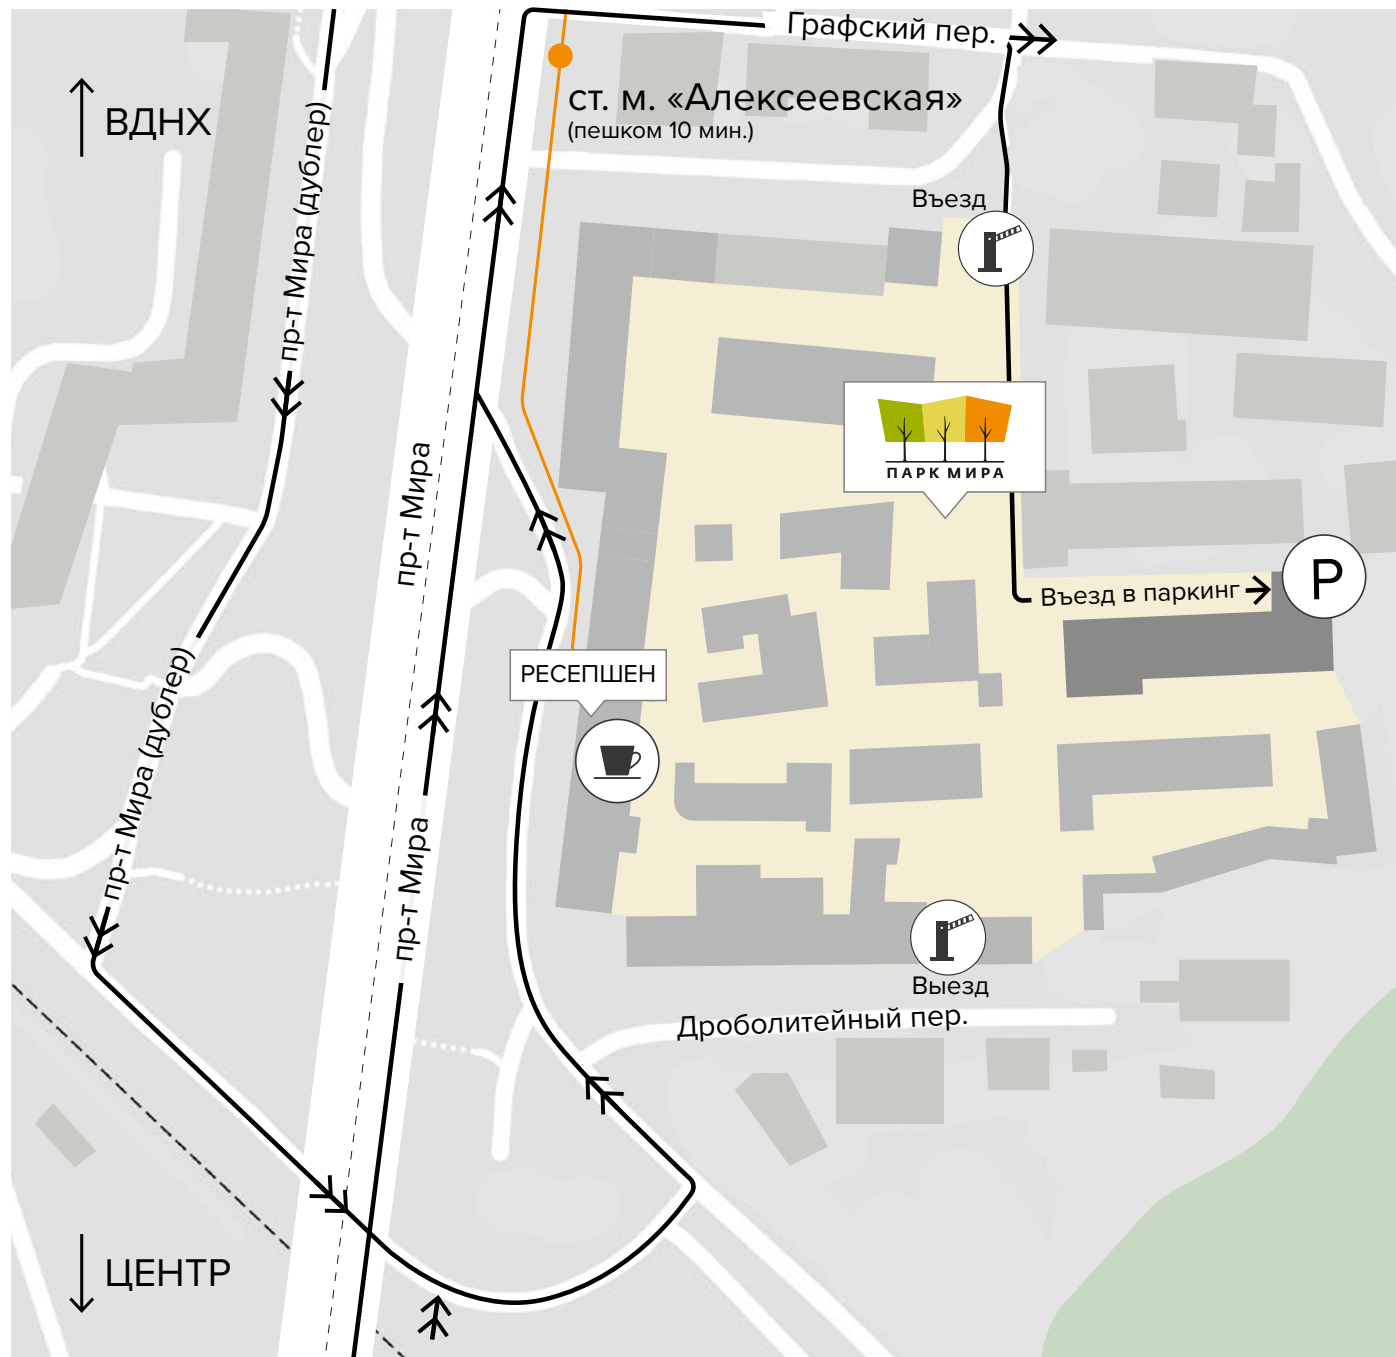

## ПЛОЩАДЬ

205.5 М<sup>2</sup>

**ПАРК МИРА**

Проспект Мира, 102  
offices.park-mira.ru

**7 МИНУТ**

до ст. м.  
«Алексеевская»  
и «Рижская»

**1<sup>я</sup> ЛИНИЯ**

Проспекта Мира

**3 КМ**

до Садового  
кольца

**500 М**

на автомобиле  
до ТТК

**ОФИС ПРОДАЖ**

Проспект Мира, 102  
09:00–21:00  
+7 (495) 236-97-18

— Пешеходный маршрут

→→→ Автомобильный маршрут