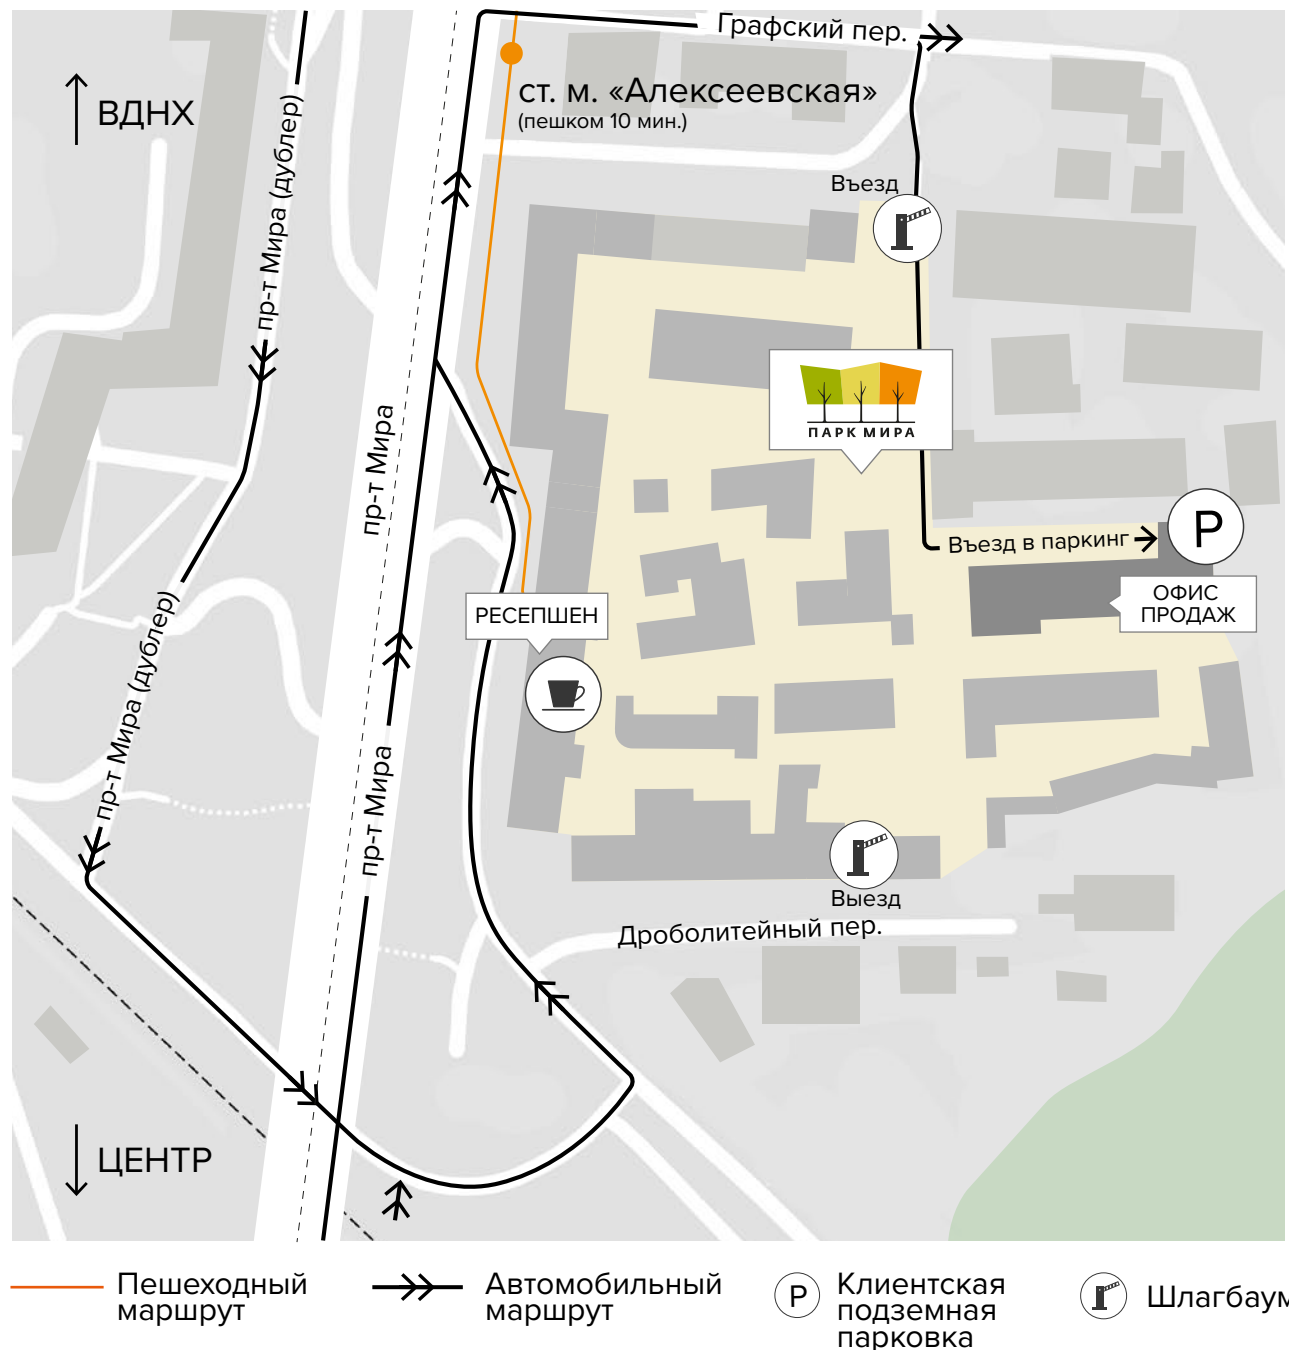

Схема проезда в офис продаж Парк Мира

ПАРК МИРА
ЕВРОПЕЙСКИЙ МАЛОЭТАЖНЫЙ КВАРТАЛ

пн-вс: с 9:00 до 21:00 | +7 (495) 236-97-18

Проспект Мира, 102
квартал Парк мира, стр. 27

[Проложить маршрут](#)

Офис продаж находится непосредственно в Парке Мира. Для клиентов на автомобиле есть бесплатная подземная парковка. От метро пешком 10 минут. Обращайтесь на ресепшен в центральный лобби (стр. №1) и вас угостят вкусным напитком.